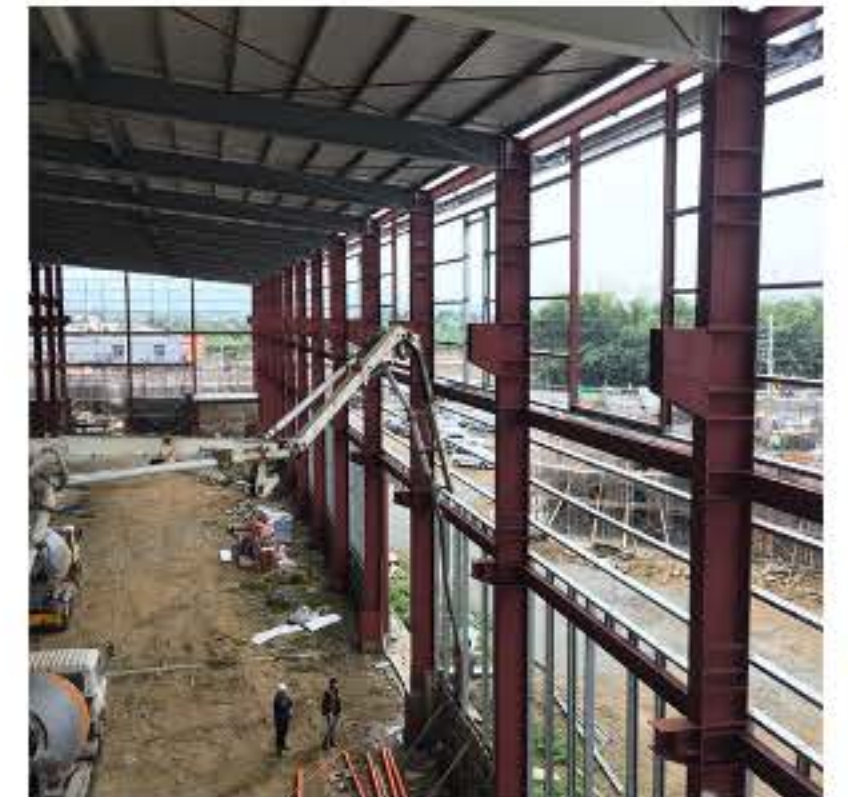

首頁 >> 工程實績 >> 南投天承鍛鋼構工程

回上頁

昇鴻構造有限公司

本公司創立至今，本著提供良好的品質及專業的態度，給予客戶最好的產品，秉持著穩健發展、追求企業永續經營及成長為理念...

快速連結

關於我們

營業項目

工程實績