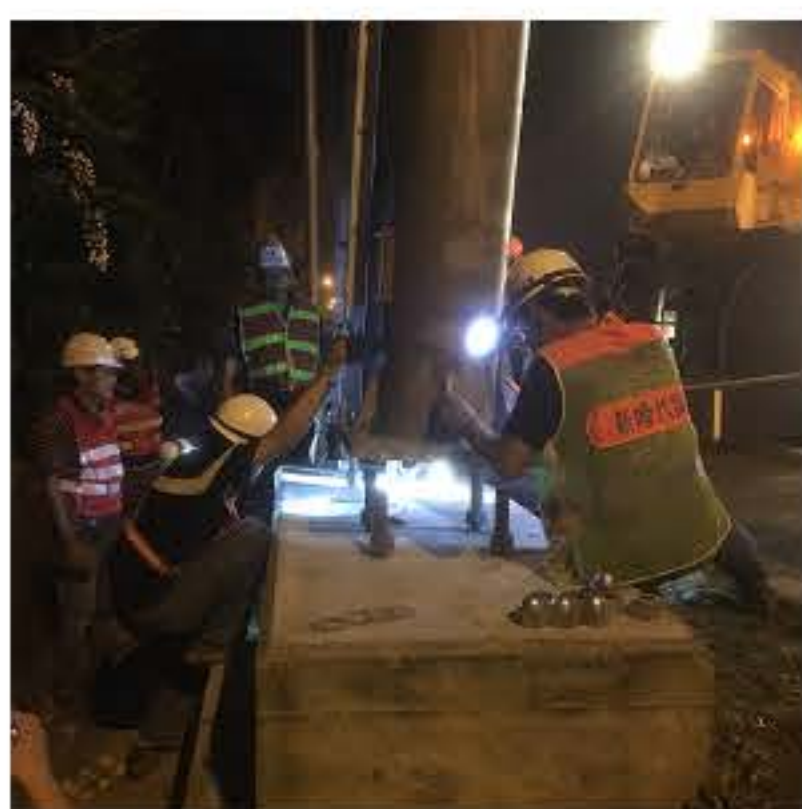

傳真 04 2335 6260

工程實績

首頁 >> 工程實績 >> 快速公路北區交控系統工程 - R12 標

[回上頁](#)

昇鴻構造有限公司

本公司創立至今，本著提供良好的品質及專業的態度，給予客戶最好的產品，秉持著穩健發展、追求企業永續經營及成長為理念...

快速連結

[關於我們](#)