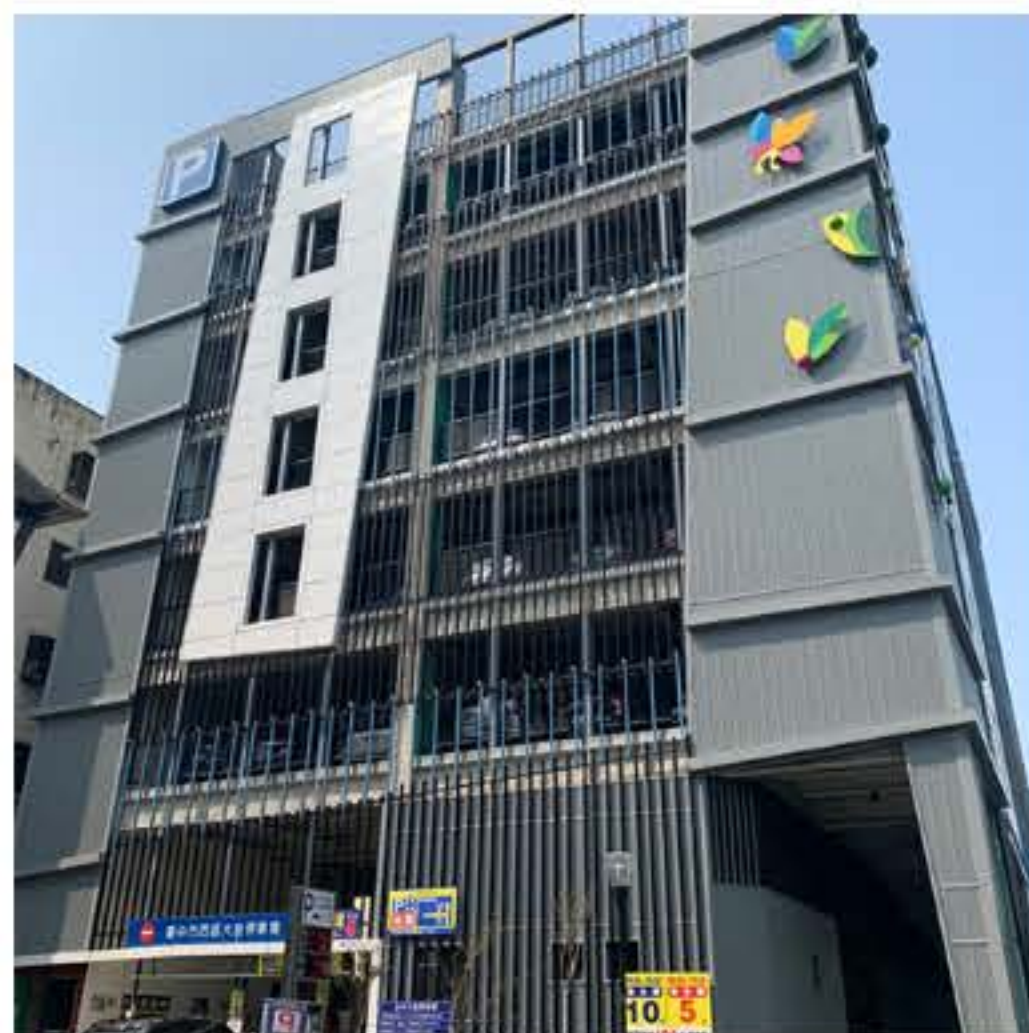

昇鴻構造

提供良好的品質及專業的態度 給予客戶最好的產品
秉持著穩健發展 追求企業永續經營及成長為理念

營業項目

昇鴻構造有限公司

本公司創立至今，本著提供良好的品質及專業的態度，給予客戶最好的產品，秉持著穩健發展、追求企業永續經營及成長為理念，我們重視每一位員工，除了有良好工作環境、也提供學習及成長的空間，歡迎優秀的朋友一起加入我們的工作行列。

本公司創立至今，本著提供良好的品質及專業的態度，給予客戶最好的產品，秉持著穩健發展、追求企業永續經營及成長為理念。

- > 廠辦工程
- > 橋樑工程
- > 設備鋼架工程
- > 特殊鋼構工程
- > 綠能工程

詳細內容

- 工程實績 -

SL305-4 標台車站新建工程夜晚攝影

台中市西區大益停車場新建工程

梧棲漁港魚貨直銷中心膜構工程

- 最新消息 -

2020-01-21