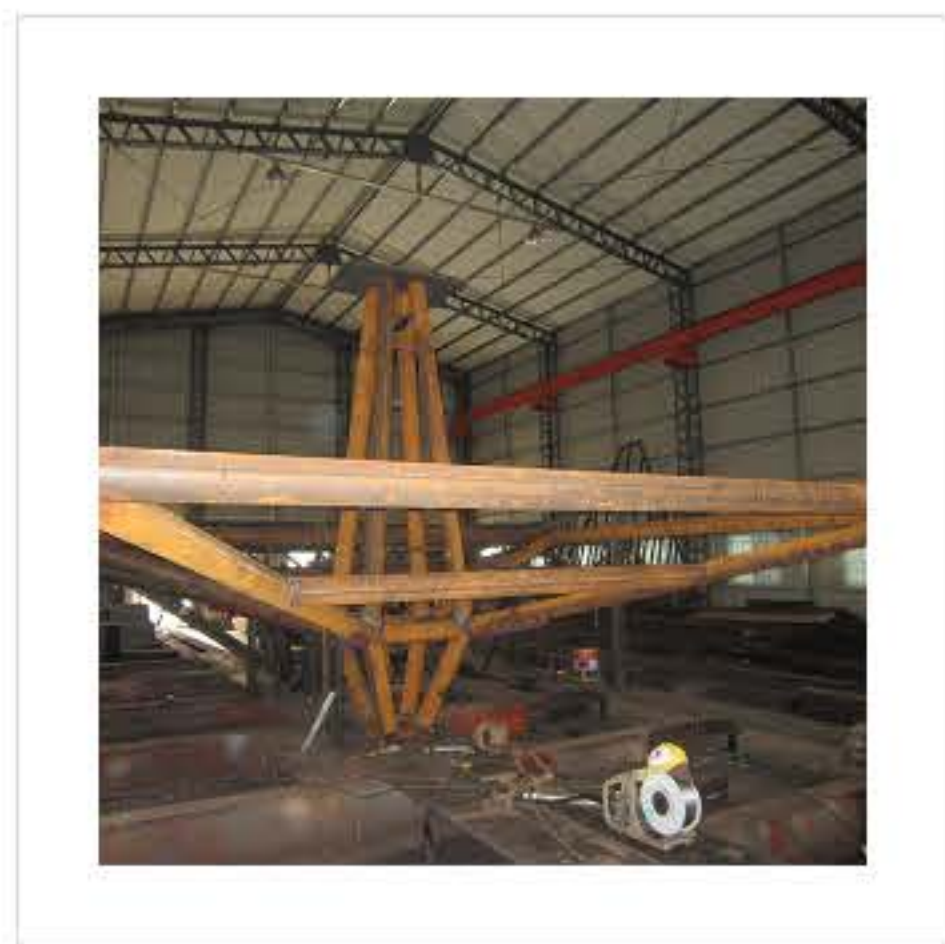

工程實績

首頁 > 工程實績

SL303 標鹿野站修建工程

[詳細內容](#)

台鐵捷運化後續計畫樹調捷運化通
動車站月台新建工程

[詳細內容](#)

中科科學工業園區侯車亭膜構工程

[詳細內容](#)