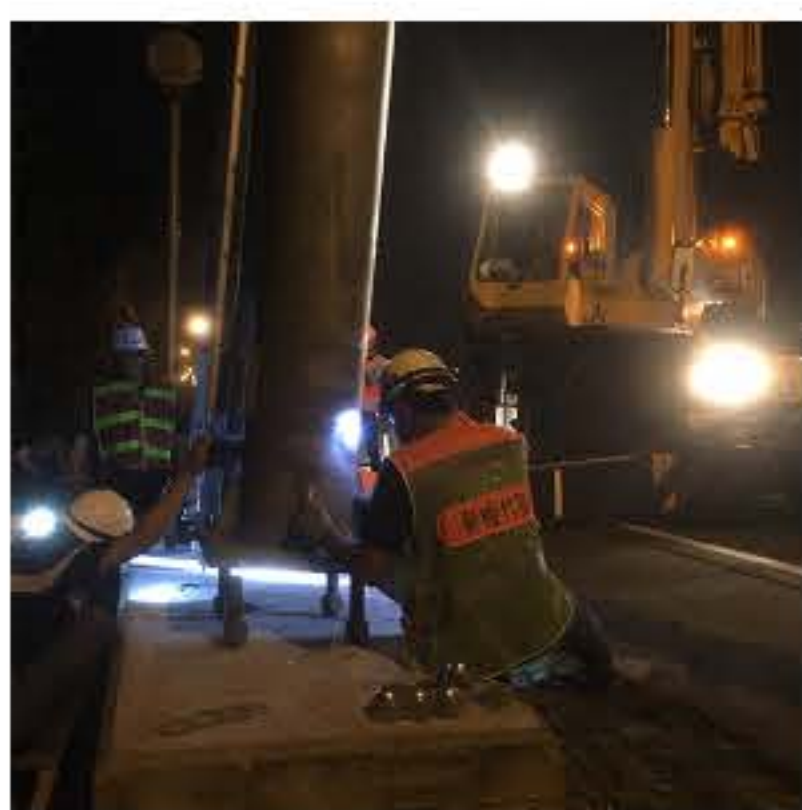

傳真 04 2335 6260

工程實績

首頁 >> 工程實績 >> 快速公路北區交控系統工程 - R12 標

[回上頁](#)

昇鴻構造有限公司

本公司創立至今，本著提供良好的品質及專業的態度，給予客戶最好的產品，秉持著穩健發展、追求企業永續經營及成長為理念...

快速連結

[關於我們](#)