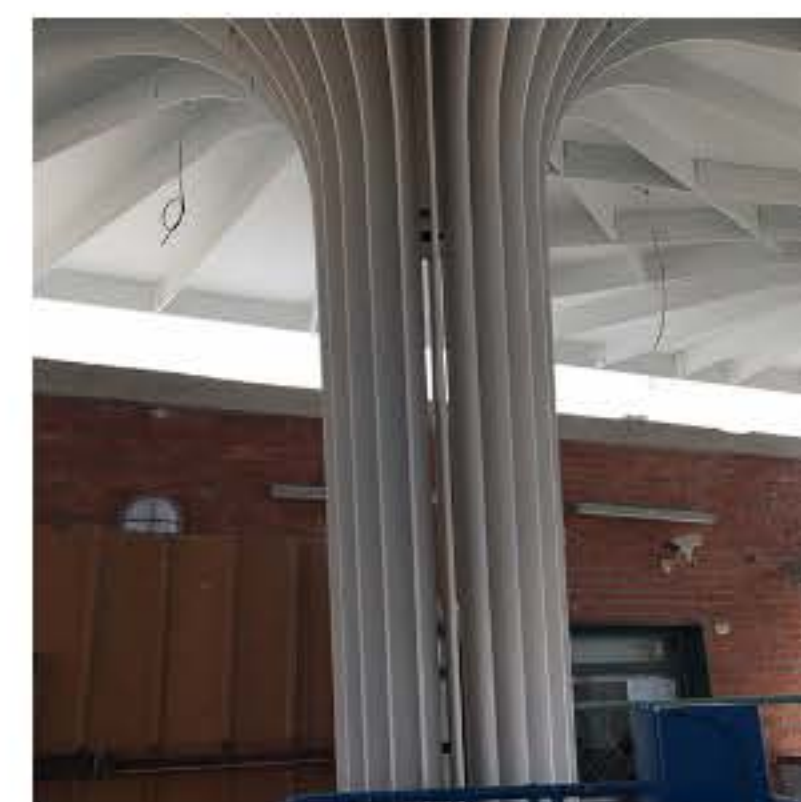

工程實績

[首頁](#) > [工程實績](#) > [SL305-4 標瑞源站新建工程](#)

[回上頁](#)

昇鴻構造有限公司

本公司創立至今，本著提供良好的品質及專業的態度，給予客戶最好的產品，秉持著穩健發展、追求企業永續經營及成長為理念...

快速連結

[關於我們](#)

[營業項目](#)