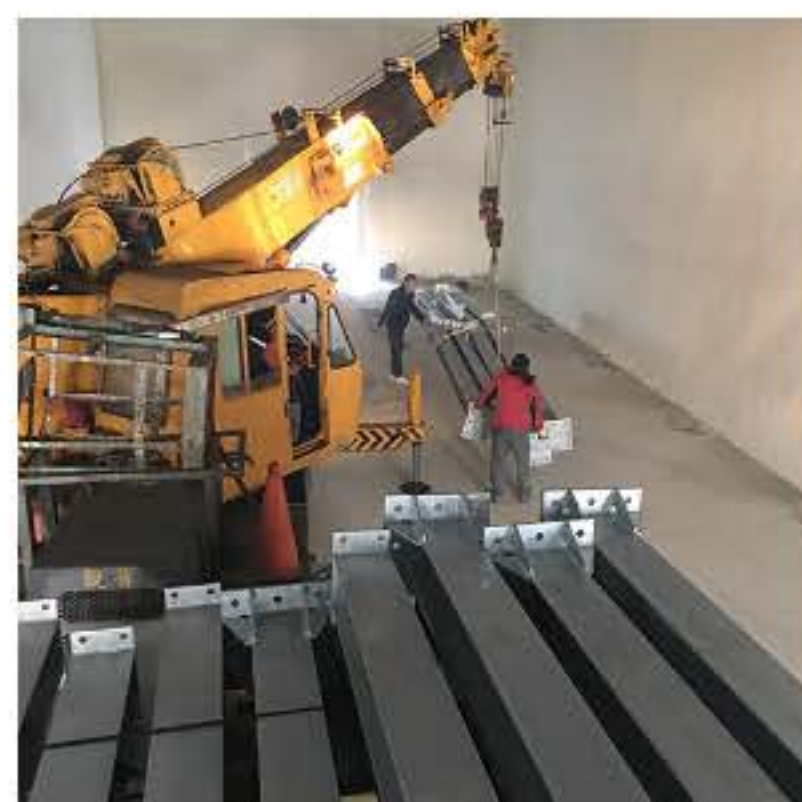

工程實績

[首頁](#) > [工程實績](#) > [中華立鼎光電中壢工業區鋼構工程](#)

[回上頁](#)

昇鴻構造有限公司

本公司創立至今，本著提供良好的品質及專業的態度，給予客戶最好的產品，秉持著穩健發展、追求企業永續經營及成長為理念...

快速連結

[關於我們](#)

[營業項目](#)

[工程實績](#)

常用連結

[最新消息](#)

[型錄下載](#)

[聯絡我們](#)

聯絡我們

414 台中市烏日區慶光路 98 - 26 號

sheng.hung888@msa.hinet.net

電話 04 2335 6259

傳真 04 2335 6260