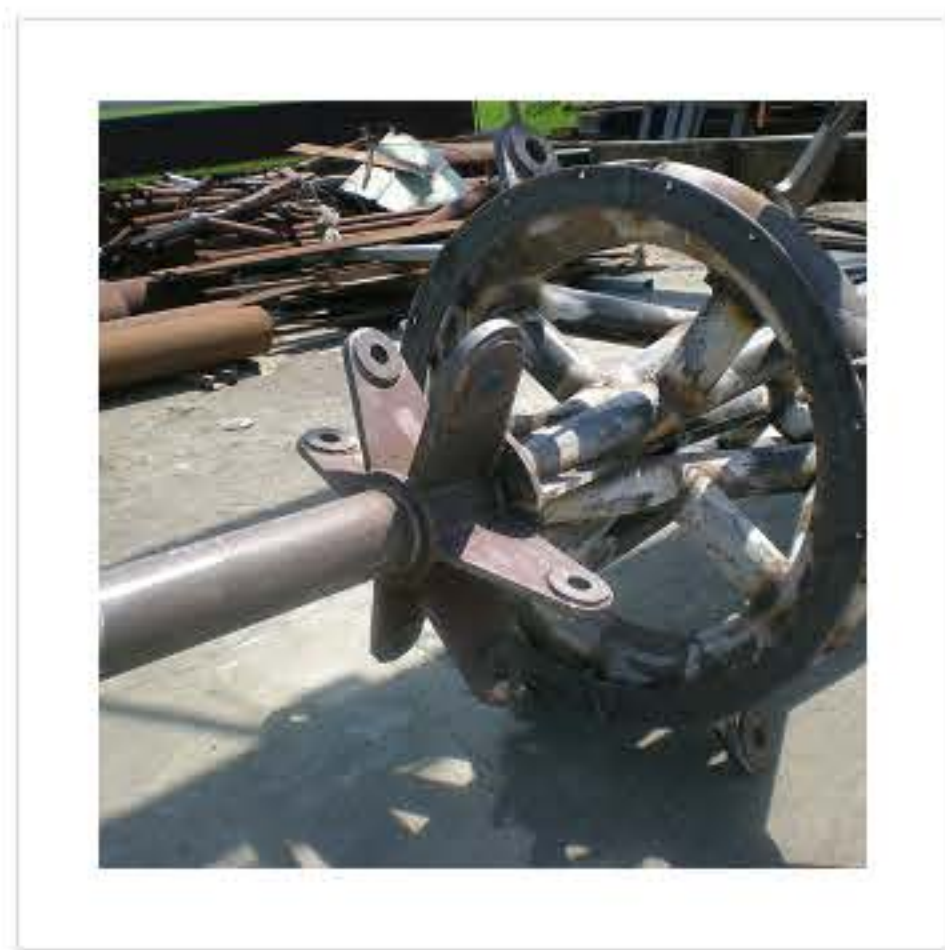

工程實績

首頁 > 工程實績

SL303 標鹿野站修建工程

[詳細內容](#)

台鐵捷運化後續計畫樹調捷運化通
動車站月台新建工程

[詳細內容](#)

中科科學工業園區侯車亭膜構工程

[詳細內容](#)