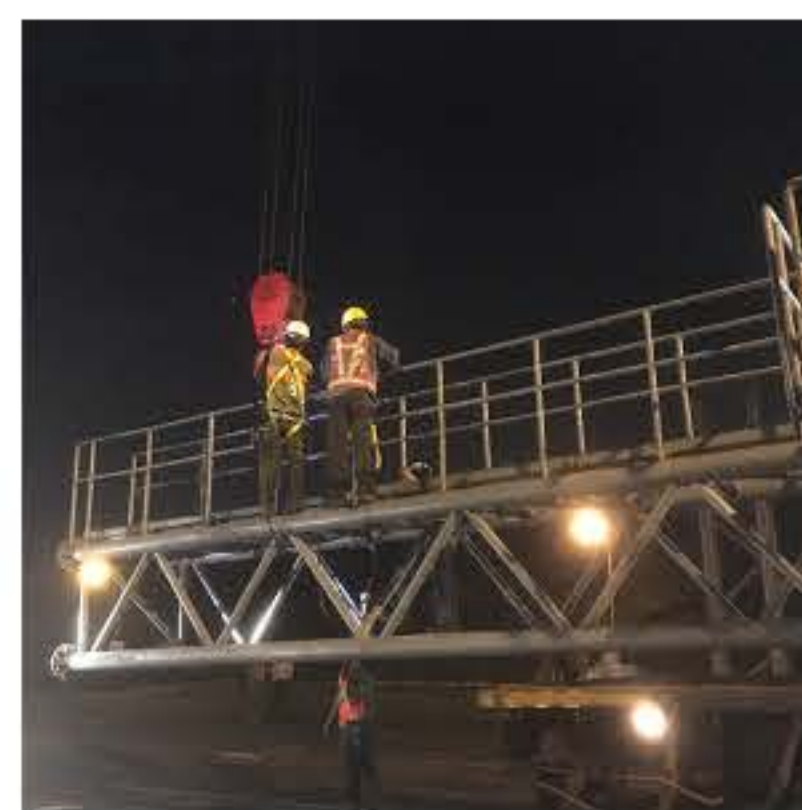

傳真 04 2335 6260

工程實績

首頁 >> 工程實績 >> 快速公路北區交控系統工程 - R12 標

[回上頁](#)

昇鴻構造有限公司

本公司創立至今，本著提供良好的品質及專業的態度，給予客戶最好的產品，秉持著穩健發展、追求企業永續經營及成長為理念...

快速連結

[關於我們](#)